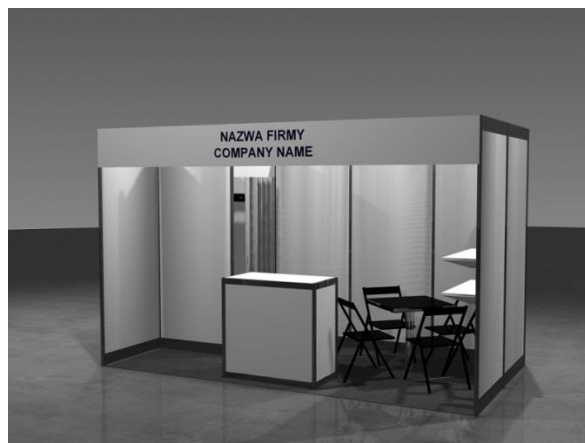

Stand 8sqm

Equipment description:

Socket 230V -1 pc.
Spotlight – 3 pc.
Black square table -1 pc.
Holding chair – 4 pc.
Shelvs -2 pc.
Info counter.
Lockable storage room – 1x1 m.
Wall hanger.
Carpet color gray.