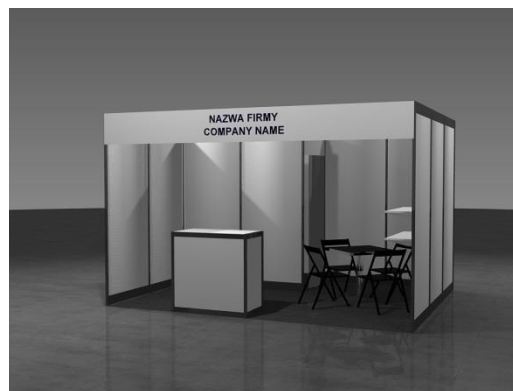

Kosz na śmieci

Wykładzina: popielata.

**Stand 12sqm**

**Equipment description:**

Socket 230V -1 pc.  
Spotlight – 4 pc.  
Black square table -1 pc.  
Holding chair – 4 pc.  
Shelvs -2 pc.  
Info counter.  
Lockable storage room – 1x2 m.  
Wall hanger.  
Carpet color gray.